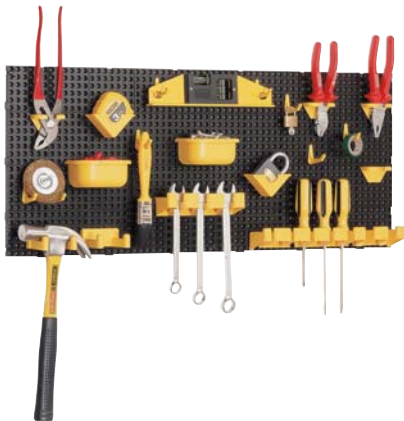

STANLEY	Afmeting (LxDxH)			
1-92-019	76,5 x 37,3 x 158,6 cm		1	3253561920196

OPBERGREK VOOR ELEKTRISCH GEREEDSCHAP

- Rek dat speciaal ontworpen is om elektrisch gereedschap op te hangen

STANLEY	Afmeting (LxH)			
1-92-020	66,5 x 30 cm		10	3253561920202

EXTRA LEGPLANK

- Reserveplank
- Legplanken zijn vervaardigd uit dik gegalvaniseerd staal (dikte: 0,6 mm) met beschermende lakverflaag
- Legplank houdt een gewicht van maximum 50 kg

Afmeting (LxH)

1-92-021

66,5 x 30,5 cm

8

3253561920219

GEPERFOREERD OPHANGBORD VOOR GEREEDSCHAP

- Geperforeerd, inschuifbaar ophangbord voor gereedschap
- Ingebouwde gaatjes voor gemakkelijk ophangen van gereedschap op de plaats tussen de kast en ophangkast
- Speciaal ontworpen haken ondersteunen handgereedschap